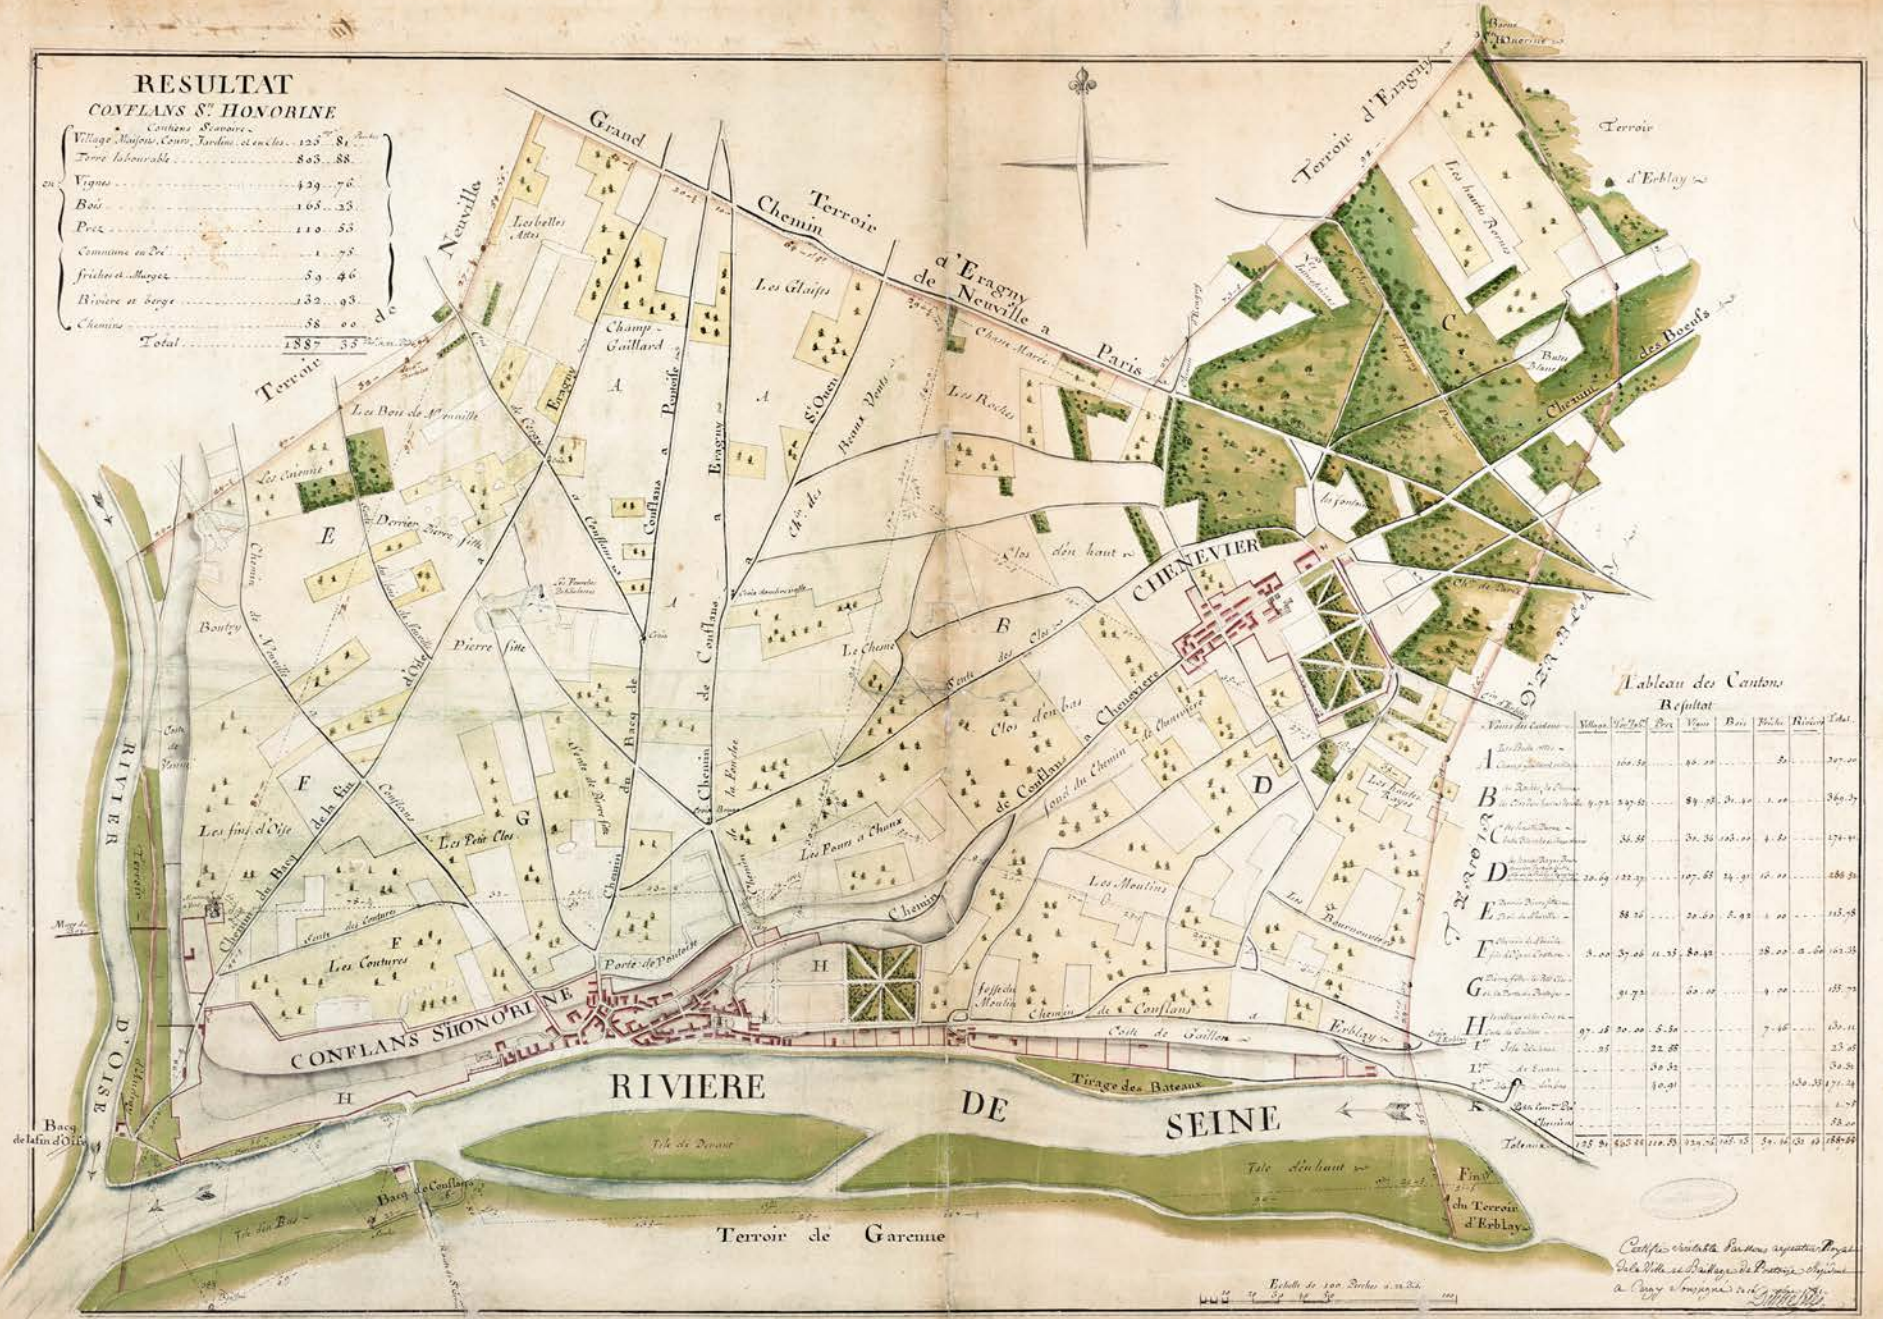

RESULTAT

CONFLANS S^t HONORINE

Cantons Révisés	
Village, Maisons, Cours, Jardins et enclos	125 81
Terris labourables	803 88
Vignes	429 76
Bois	165 53
Prés	110 53
Communs en dé	1 78
Friches et Merges	53 46
Rivière et berges	152 03
Chemin	58 00
Total	1887 33

Tableau des Cantons
Resultat

Canton	Village	Terris	Vignes	Bois	Prés	Communs	Riv. et Berges	Total
A	160 50	80 20	307 00
B	100 00	100 00	300 00
C
D
E
F
G
H
I
J
K
Total	125 81	803 88	429 76	165 53	110 53	1 78	152 03	1887 33