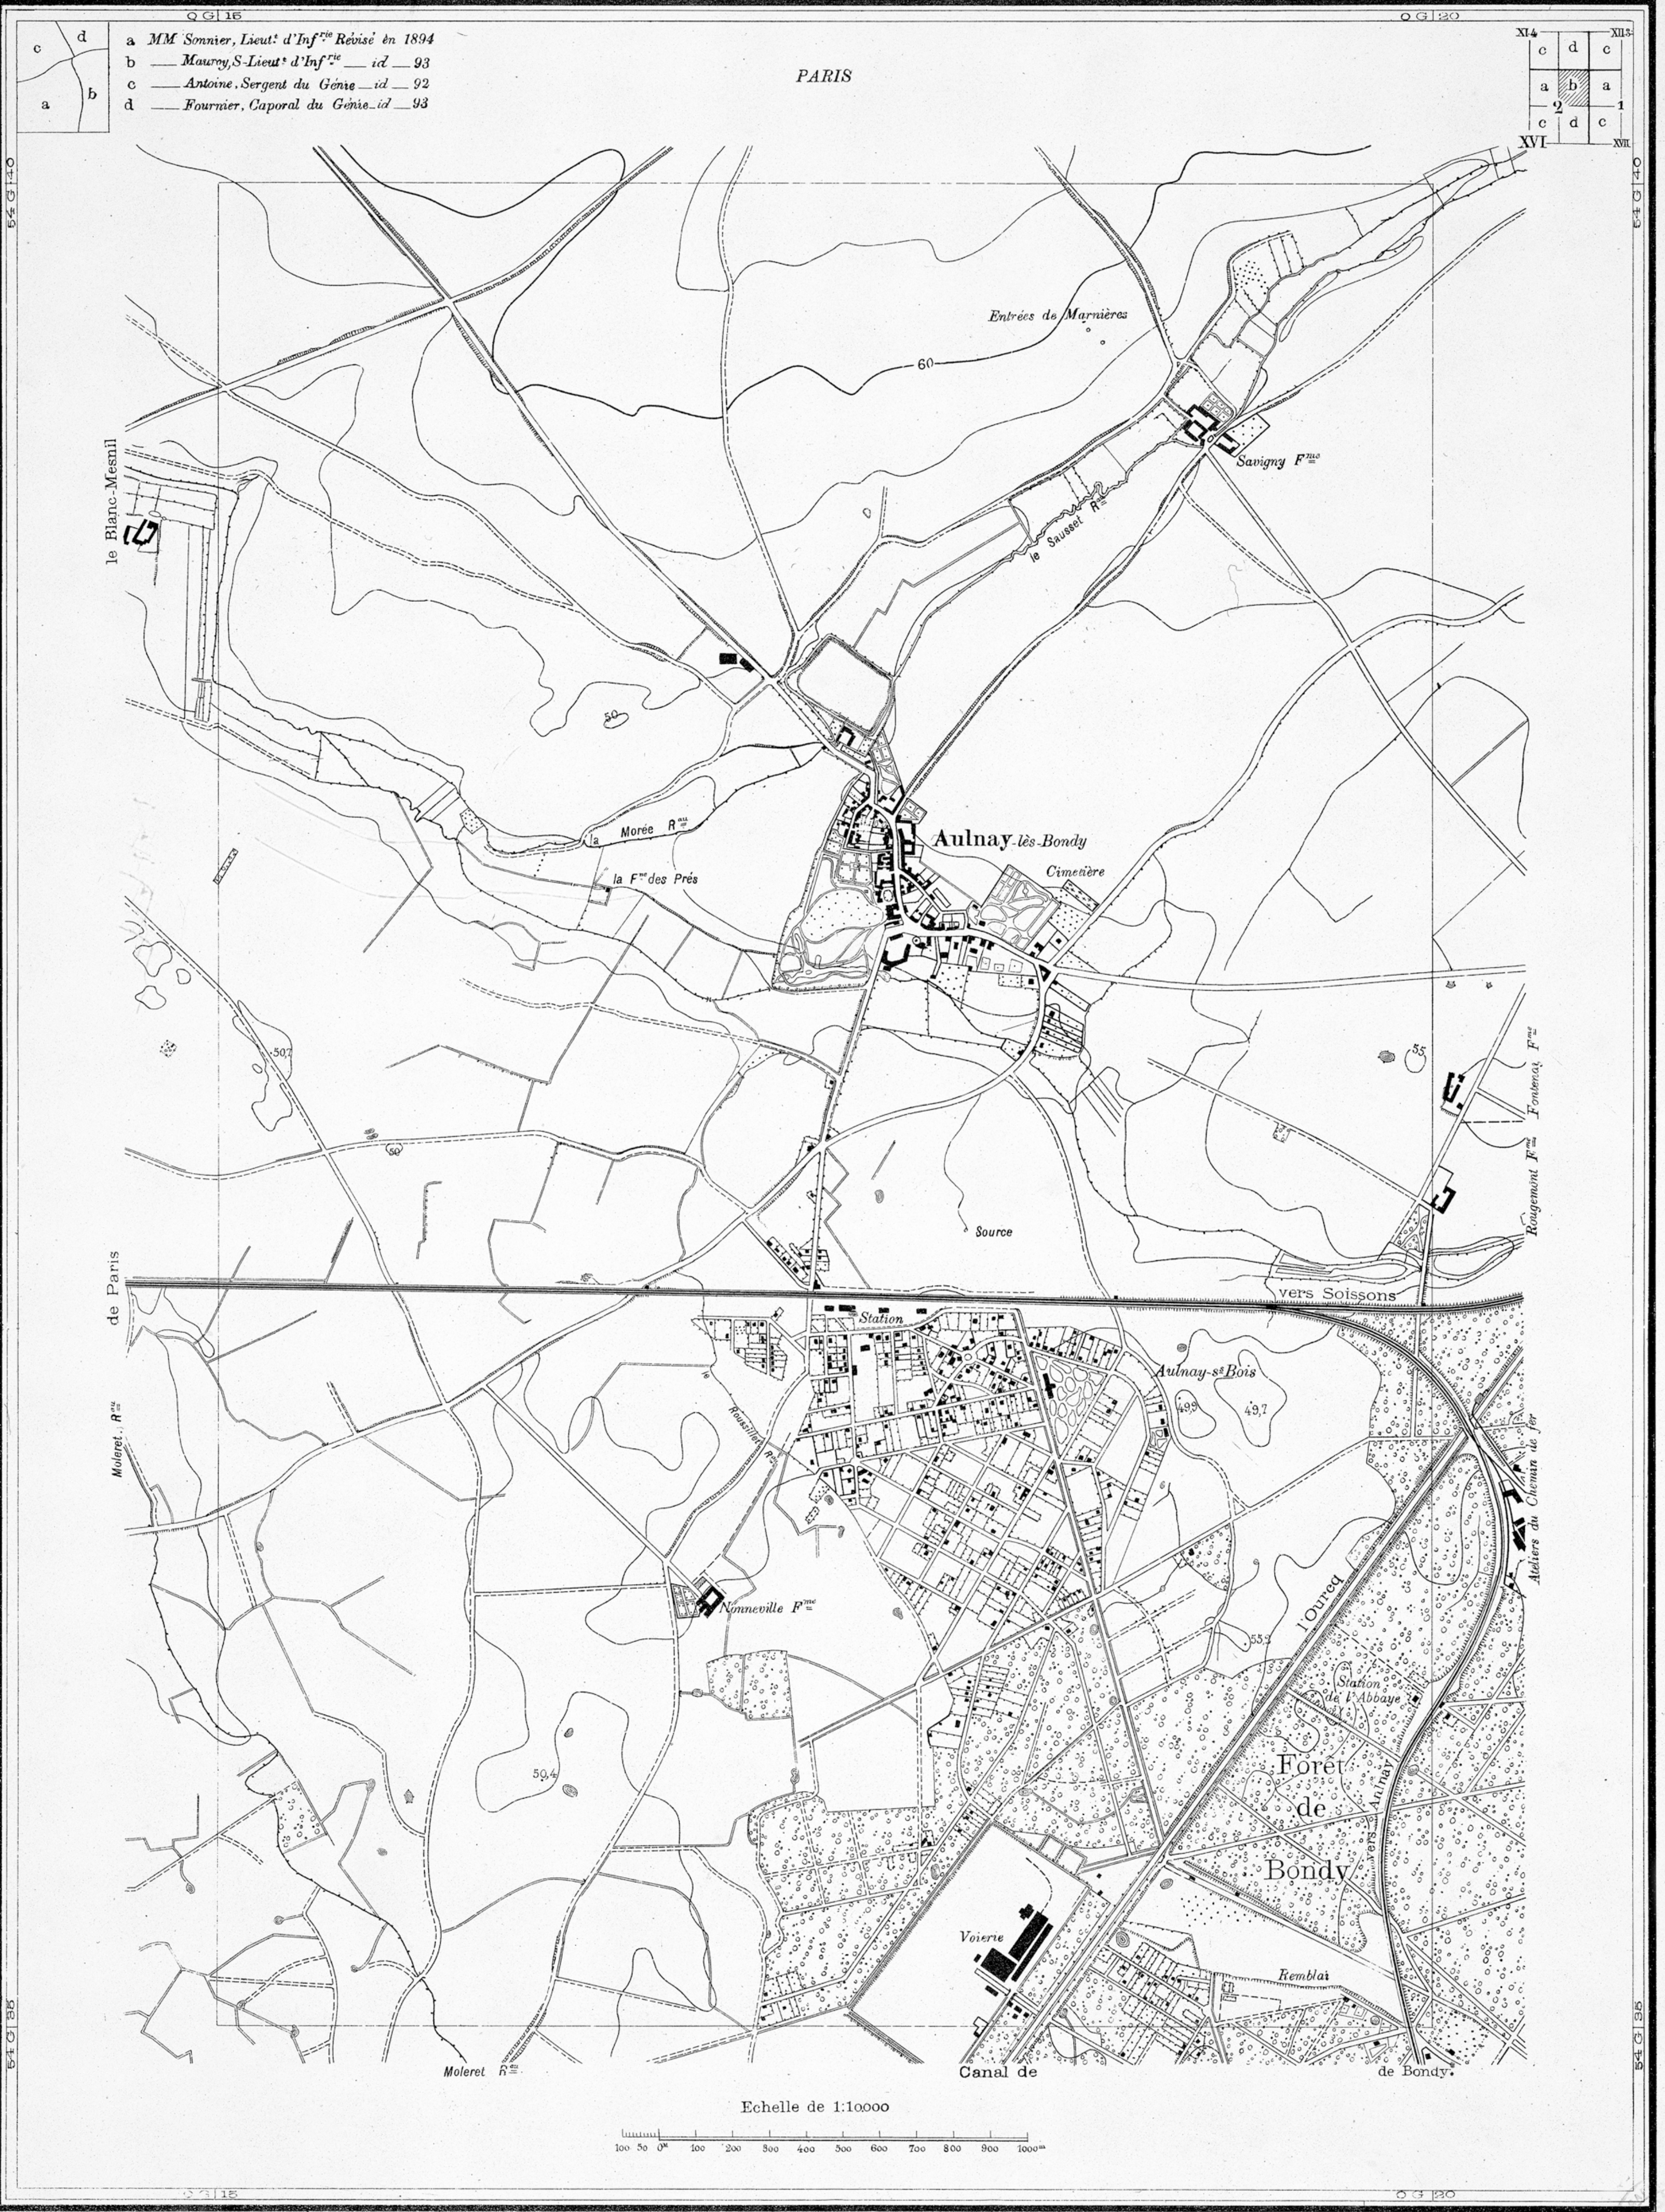

PLANS DIRECTEURS

SERVICE GEOGRAPHIQUE DE L'ARMÉE

RÉGION DE PARIS-EST, FEUILLE XVI 2b

- a MM. Sonnier, Lieut. d'Inf.^{re} Révisé en 1894
- b — Mauray, S.-Lieut. d'Inf.^{re} — id — 93
- c — Antoine, Sergent du Génie — id — 92
- d — Fourmier, Caporal du Génie — id — 93

XI4	c	d	c	XI3
	a	b	a	
	2	1	1	
	c	d	c	XVI
				XVII

Echelle de 1:10000