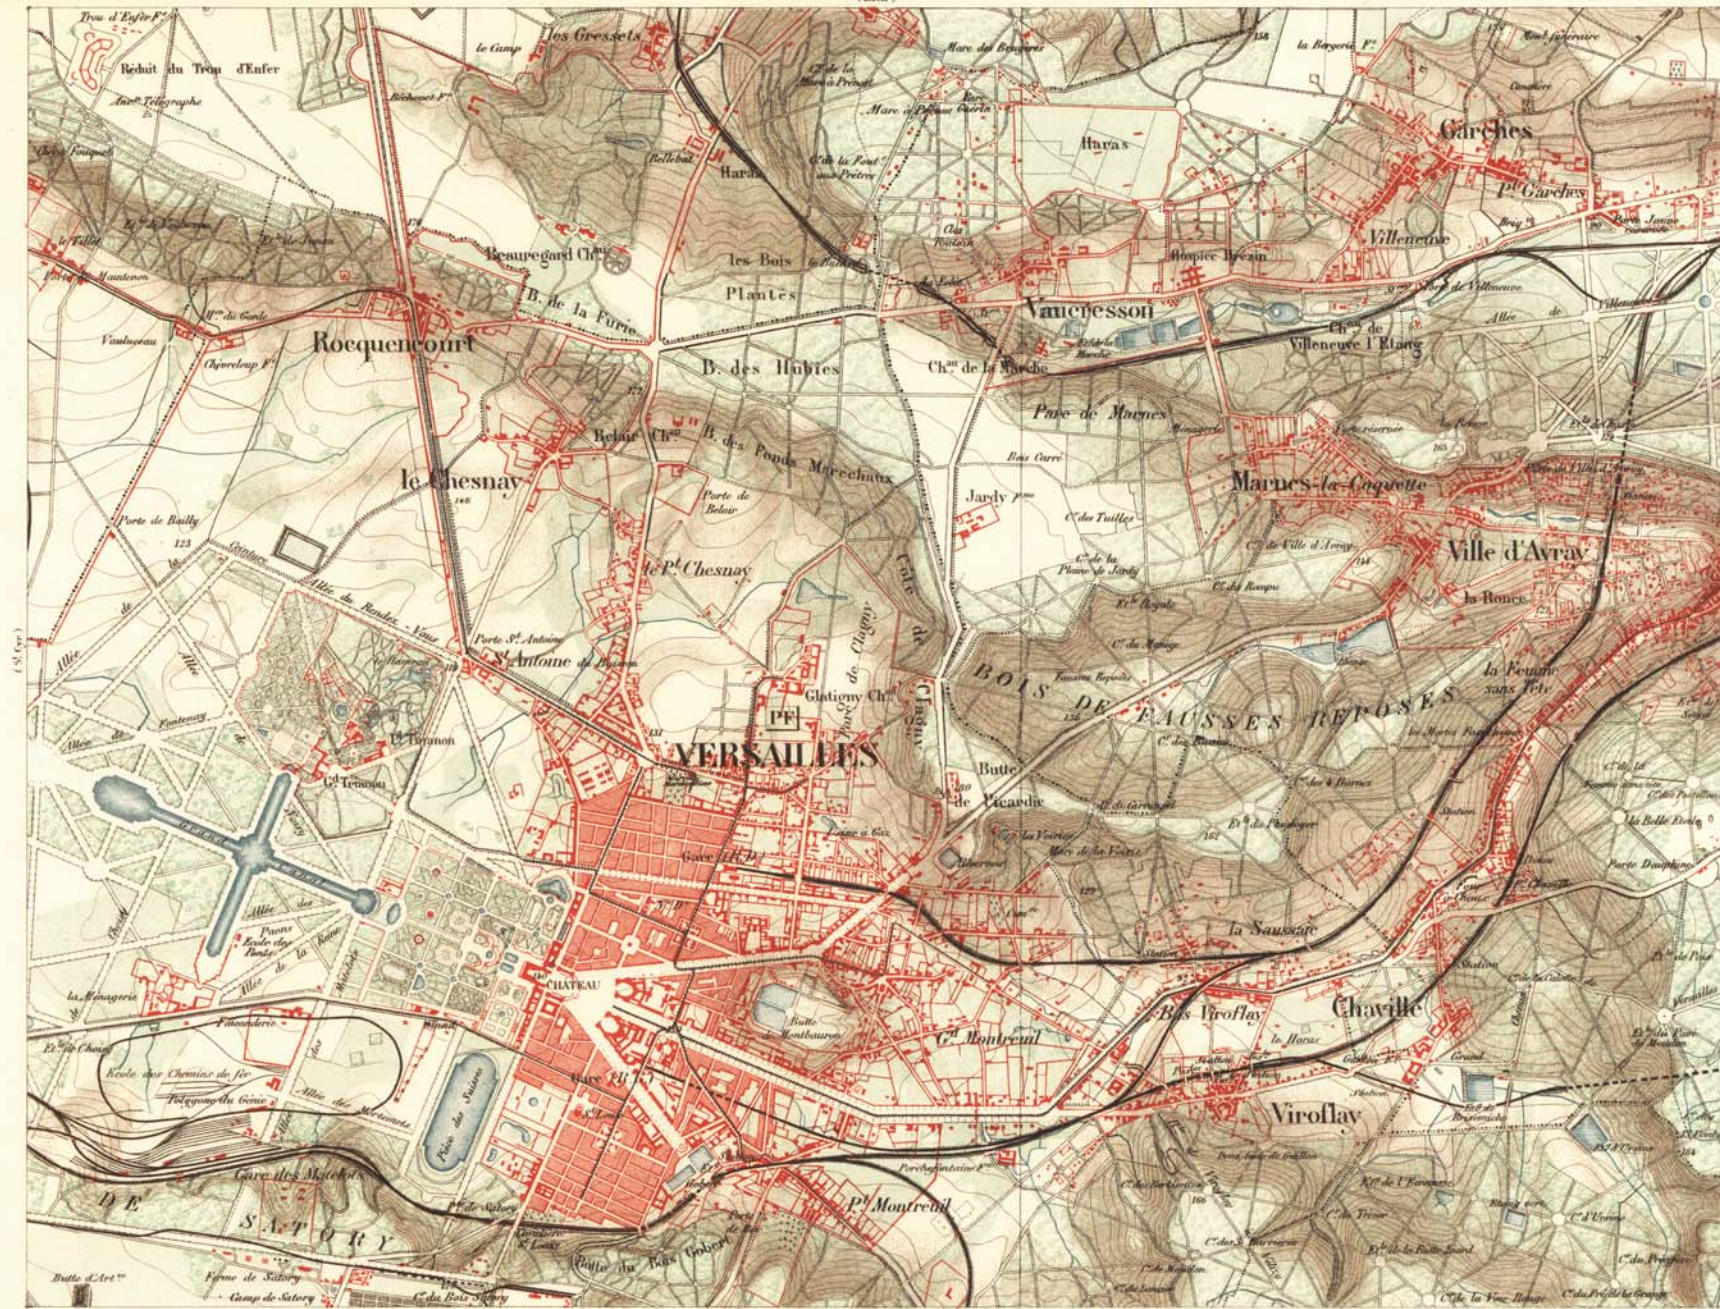

13	14	15
19	20	21
25	26	27

# VERSAILLES

ENVIRONS DE PARIS A 20 000 F<sup>L</sup>LE 20

Dressé, grave sur zinc et publié par le Service géographique de l'armée - Révisé en 1907  
Reproduction interdite

Echelle 1/20 000

PRIX : 4 f.

Metres 1000 500 0 1 2 Kilomètres