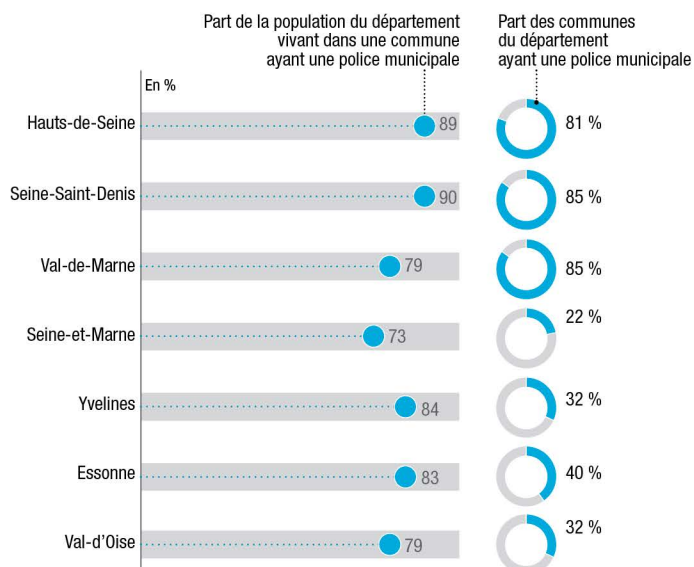

LES EFFECTIFS DE POLICE MUNICIPALE ET INTERCOMMUNALE

4 274 AGENTS EN ÎLE-DE-FRANCE EN 2019

34 %

communes ont une police municipale

Répartition par département

TOP 10 des effectifs de police municipale et intercommunale

0 10 km

© L'INSTITUT PARIS REGION 2021
Sources : ministère de l'Intérieur, L'Institut Paris Region