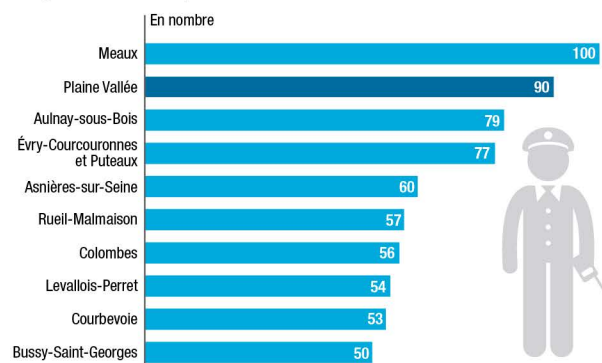

LES EFFECTIFS DE POLICE MUNICIPALE ET INTERCOMMUNALE

4 274 AGENTS EN ÎLE-DE-FRANCE EN 2019

34 %

communes ont une police municipale

Répartition par département

TOP 10 des effectifs de police municipale et intercommunale