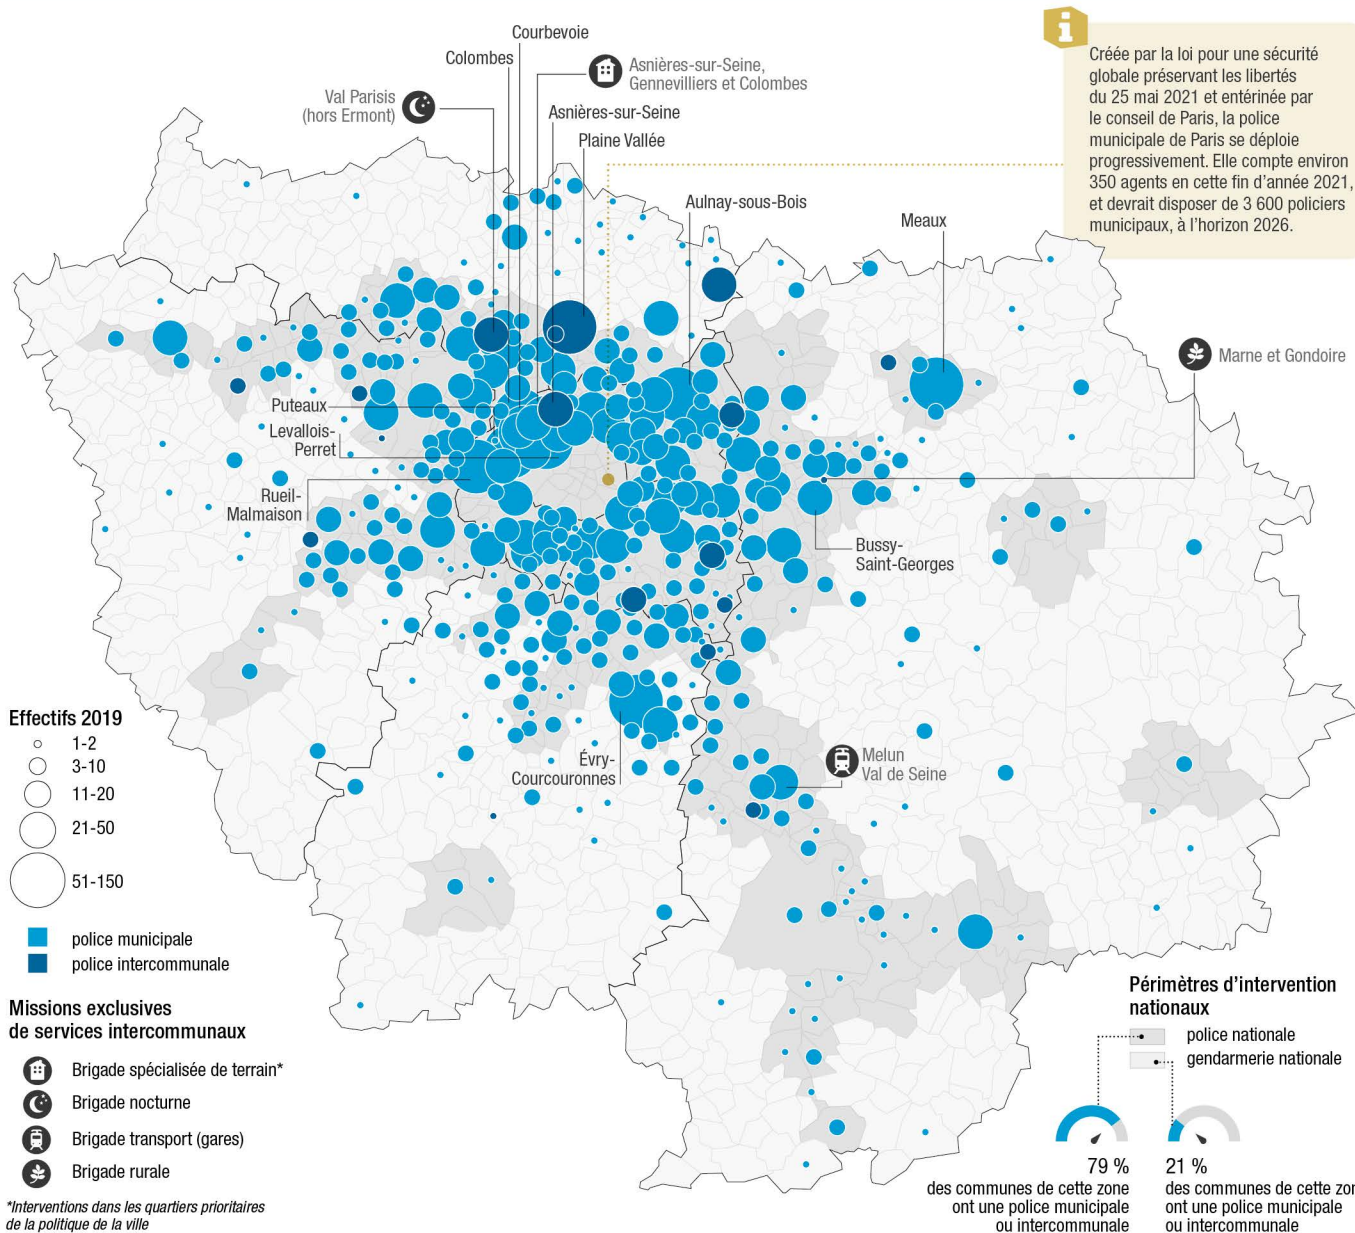

LES EFFECTIFS DE POLICE MUNICIPALE ET INTERCOMMUNALE

4 274 AGENTS EN ÎLE-DE-FRANCE EN 2019

34 %
des communes
ont une police
municipale

i Créée par la loi pour une sécurité globale préservant les libertés du 25 mai 2021 et entérinée par le conseil de Paris, la police municipale de Paris se déploie progressivement. Elle compte environ 350 agents en cette fin d'année 2021, et devrait disposer de 3 600 policiers municipaux, à l'horizon 2026.

Répartition par département

TOP 10 des effectifs de police municipale et intercommunale

0 10 km

© L'INSTITUT PARIS REGION 2021
Sources : ministère de l'Intérieur, L'Institut Paris Region