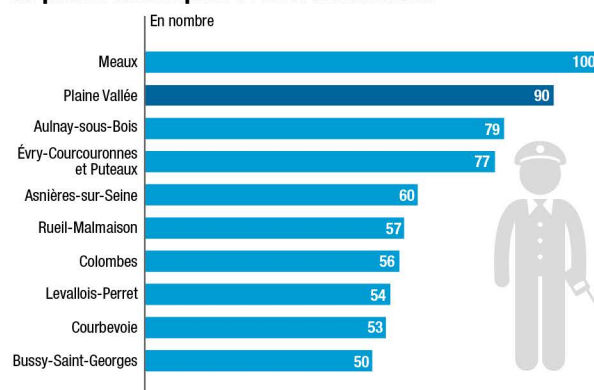

TOP 10 des effectifs de police municipale et intercommunale

0 10 km

© L'INSTITUT PARIS REGION 2021
Sources : ministère de l'Intérieur, L'Institut Paris Region