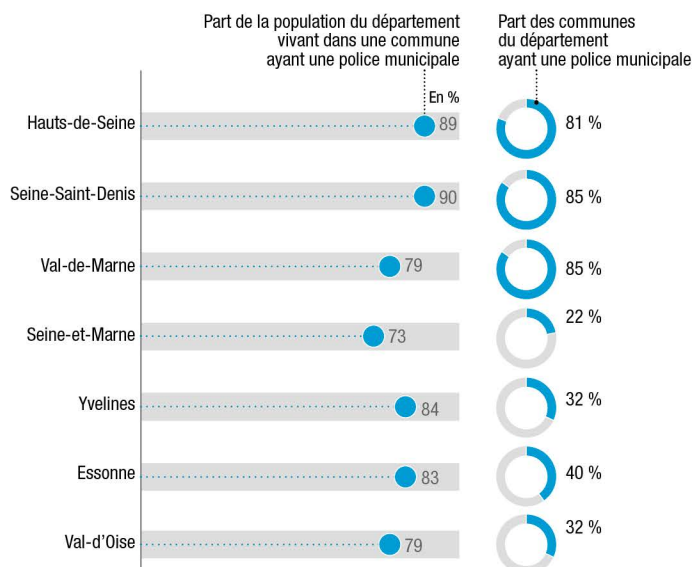

LES EFFECTIFS DE POLICE MUNICIPALE ET INTERCOMMUNALE

4 274 AGENTS EN ÎLE-DE-FRANCE EN 2019

34 %
des communes
ont une police
municipale

i Créée par la loi pour une sécurité globale préservant les libertés du 25 mai 2021 et entérinée par le conseil de Paris, la police municipale de Paris se déploie progressivement. Elle compte environ 350 agents en cette fin d'année 2021, et devrait disposer de 3 600 policiers municipaux, à l'horizon 2026.

Répartition par département

TOP 10 des effectifs de police municipale et intercommunale

0 10 km

© L'INSTITUT PARIS REGION 2021
Sources : ministère de l'Intérieur, L'Institut Paris Region