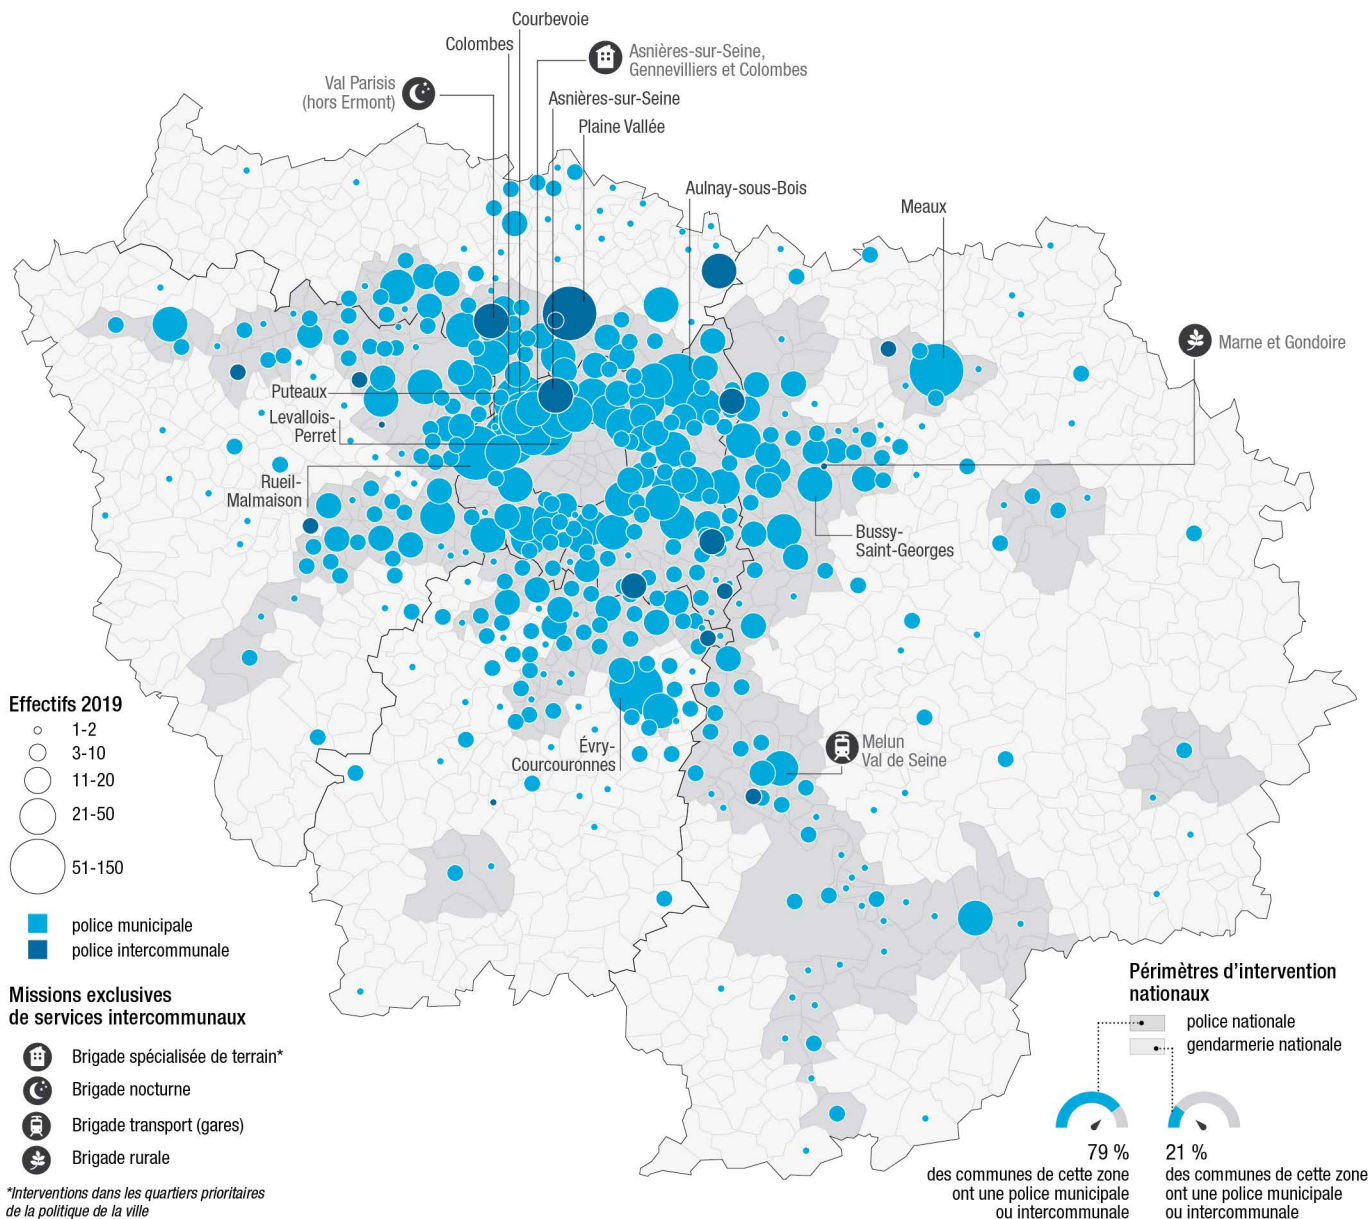

LES EFFECTIFS DE POLICE MUNICIPALE ET INTERCOMMUNALE

4 274 AGENTS EN ÎLE-DE-FRANCE EN 2019

34 %

communes ont une police municipale

Répartition par département

TOP 10 des effectifs de police municipale et intercommunale

0 10 km

© L'INSTITUT PARIS REGION 2021
Sources : ministère de l'Intérieur, L'Institut Paris Region