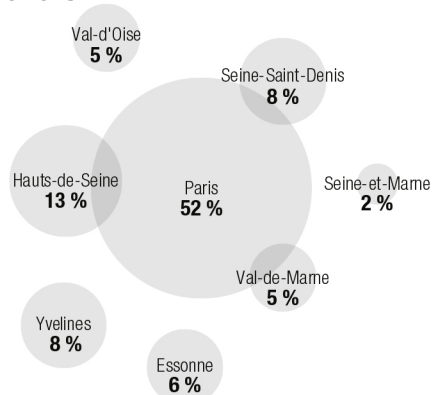

LES INCUBATEURS ET LES ACCÉLÉRATEURS DE START-UP EN ÎLE-DE-FRANCE

• **230** incubateurs et accélérateurs en Île-de-France

• **100** sont membres du réseau régional

• **28** ont obtenu le label Innov'up Incubation

• **19 %** d'entre eux sont multisites*

• **6 sur 10** sont des incubateurs

• Une structure sur deux est localisée à Paris

• **30 %** des incubateurs ou accélérateurs ont un lien avec l'enseignement supérieur et la recherche