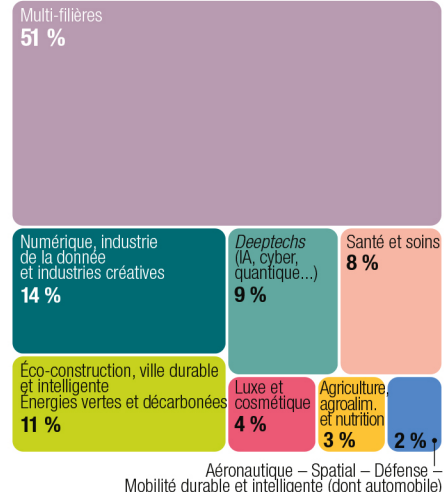

LES INCUBATEURS ET LES ACCÉLÉRATEURS DE START-UP EN ÎLE-DE-FRANCE

• **230** incubateurs et accélérateurs en Île-de-France

• **100** sont membres du réseau régional

• **28** ont obtenu le label Innov'up Incubation

• **19 %** d'entre eux sont multisites*

• **6 sur 10** sont des incubateurs

• Une structure sur deux est localisée à Paris

• **30 %** des incubateurs ou accélérateurs ont un lien avec l'enseignement supérieur et la recherche

• Plus de la moitié accompagnent des start-up de différentes filières

* Structure mère avec plusieurs implantations en Île-de-France