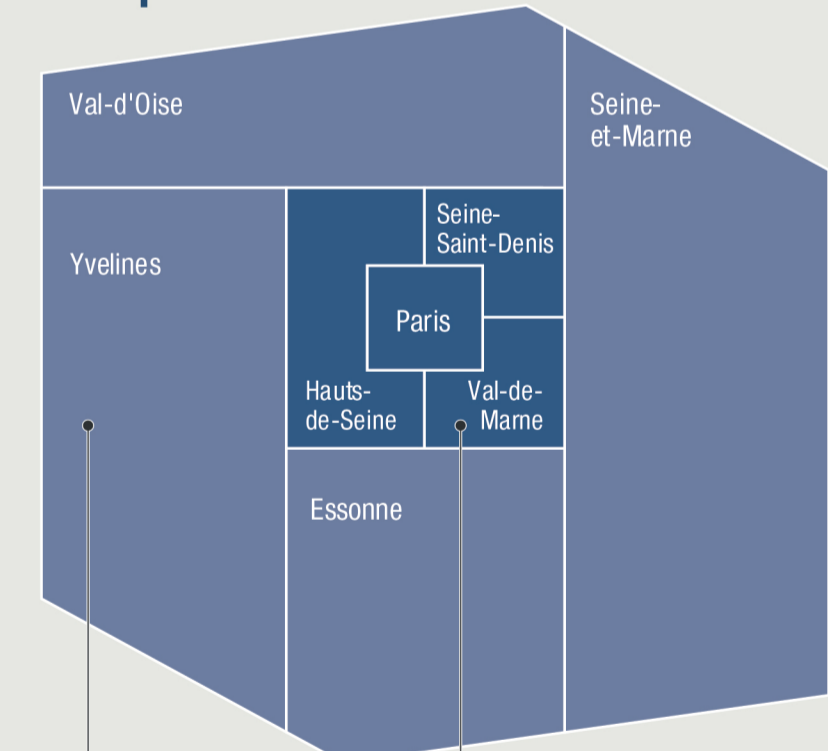

LIMITES ADMINISTRATIVES EN ÎLE-DE-FRANCE

État au 01.01.2026

- Limite communale
- Limite départementale

- Fond de plan
- Espace urbanisé
 - Aéroport
 - Espace boisé
 - Réseau hydrographique

0 10 km

© L'Institut Paris Région 2025
Source : l'Institut Paris Région

La région Île-de-France c'est

- **1 266 communes**
(hors arrondissements parisiens, Paris étant comptabilisée comme une seule commune)

- **8 départements**

4 départements en grande couronne

4 en petite couronne

- **5 régions limitrophes**